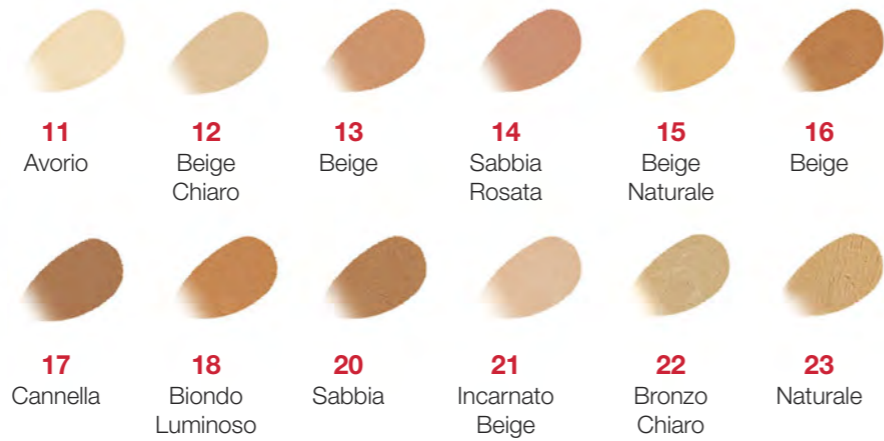

phito®
cinecitta MAKEUP

COLORARIO

■ **CIPRIA COMPATTA COMPACT POWDER COD. 509**

■ **TERRA COTTA COOKED EARTHENWARE COD. 506**

■ **FARD COMPATTO COMPACT BLUSH ON COD. 508**

■ **COLOR CAKE COD. 503**

■ **TERRA COMPATTA SEYCHELLES COMPACT EARTH POWDER COD. 504**

■ **COLOR UP PER IMPERFEZIONI CAMOUFLAGE COD. 700**

■ **FONDOTINTA FLUIDO LUNGA DURATA FLUID FOUNDATION LONG LASTING COD. 515**

■ **FONDO TINTA POUDRÈ** COMPACT POWDER FOUNDATION **COD. 510**

■ **FONDO TINTA COMPATTO** COMPACT FOUNDATION
VASO **COD. 526**
STICK **COD. 527**

■ **FONDOTINTA LIFTING ANTI-ETÀ**
LIFTING FLUID FOUNDATION ANTI-AGE **COD. 534**

■ **POLVERE DI RISO** RICE POWDER **COD. 517**

■ **CORRETTORI MATITA LABBRA**
PERFECT LIP PENCIL **COD. 705**

■ **LUCIDA LABBRA** LIP GLOSS **COD. 224**

■ **ROSSETTI CREMA A LUNGA DURATA**
PERMANENT LIP CREAM **COD. 520**

■ **ROSSETTI A MATITONI** LIP PENCIL **COD. 702**

■ **ROSSETTI STICK** LIP STICK COD. 511

■ **EYELINER ARTSTYLO** WATERPROOF NERO COD. 536