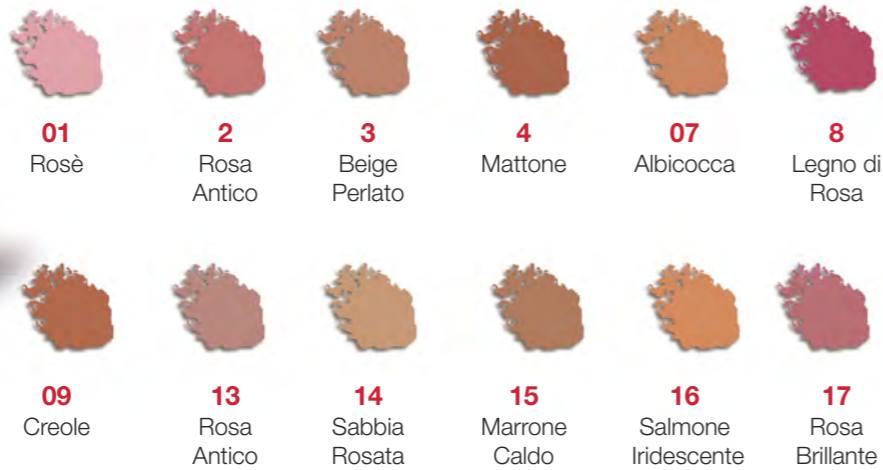

phito®
cinecitta MAKEUP

COLORARIO

■ **CIPRIA COMPATTA COMPACT POWDER COD. 509**

■ **TERRA COTTA COOKED EARTHENWARE COD. 506**

■ **FARD COMPATTO COMPACT BLUSH ON COD. 508**

■ **COLOR CAKE COD. 503**

■ **TERRA COMPATTA SEYCHELLES COMPACT EARTH POWDER COD. 504**

■ **COLOR UP PER IMPERFEZIONI CAMOUFLAGE COD. 700**

■ **FONDOTINTA FLUIDO LUNGA DURATA FLUID FOUNDATION LONG LASTING COD. 515**

■ **FONDO TINTA POUDRÈ** COMPACT POWDER FOUNDATION **COD. 510**

■ **FONDO TINTA COMPATTO** COMPACT FOUNDATION
VASO **COD. 526**
STICK **COD. 527**

■ **FONDOTINTA LIFTING ANTI-ETÀ**
LIFTING FLUID FOUNDATION ANTI-AGE **COD. 534**

■ **POLVERE DI RISO** RICE POWDER **COD. 517**

■ **CORRETTORI MATITA LABBRA**
PERFECT LIP PENCIL **COD. 705**

■ **LUCIDA LABBRA** LIP GLOSS **COD. 224**