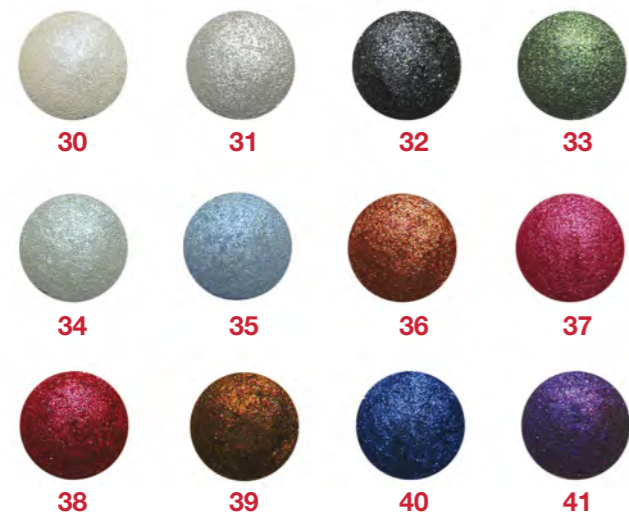

■ **OMBRETTO COTTO EFFETTO DIAMANTE**
COOKED EYE SHADOW DIAMOND EFFECT
COD. 560