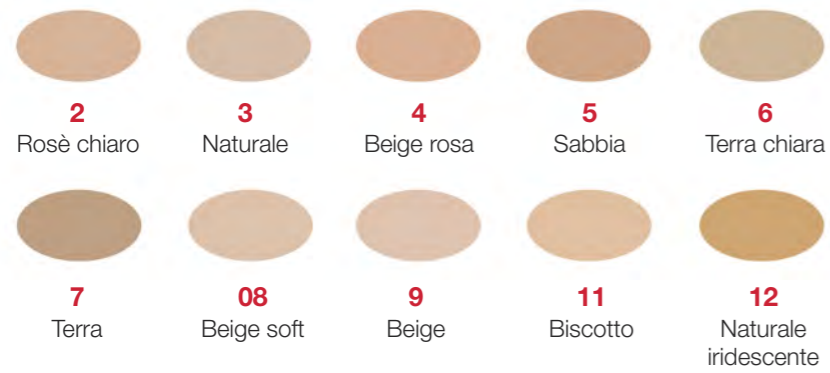

phito®
cinecitta MAKEUP

COLORARIO

■ **CIPRIA COMPATTA COMPACT POWDER COD. 509**

■ **TERRA COTTA COOKED EARTHENWARE COD. 506**

■ **FARD COMPATTO COMPACT BLUSH ON COD. 508**

■ **COLOR CAKE COD. 503**

■ **TERRA COMPATTA SEYCHELLES COMPACT EARTH POWDER COD. 504**

■ **COLOR UP PER IMPERFEZIONI CAMOUFLAGE COD. 700**

■ **FONDOTINTA FLUIDO LUNGA DURATA FLUID FOUNDATION LONG LASTING COD. 515**

■ **FONDO TINTA POUDRÈ** COMPACT POWDER FOUNDATION **COD. 510**

■ **FONDO TINTA COMPATTO** COMPACT FOUNDATION
VASO **COD. 526**
STICK **COD. 527**

■ **FONDOTINTA LIFTING ANTI-ETÀ**
LIFTING FLUID FOUNDATION ANTI-AGE **COD. 534**

■ **POLVERE DI RISO** RICE POWDER **COD. 517**

■ **CORRETTORI MATITA LABBRA**
PERFECT LIP PENCIL **COD. 705**

■ **LUCIDA LABBRA** LIP GLOSS **COD. 224**