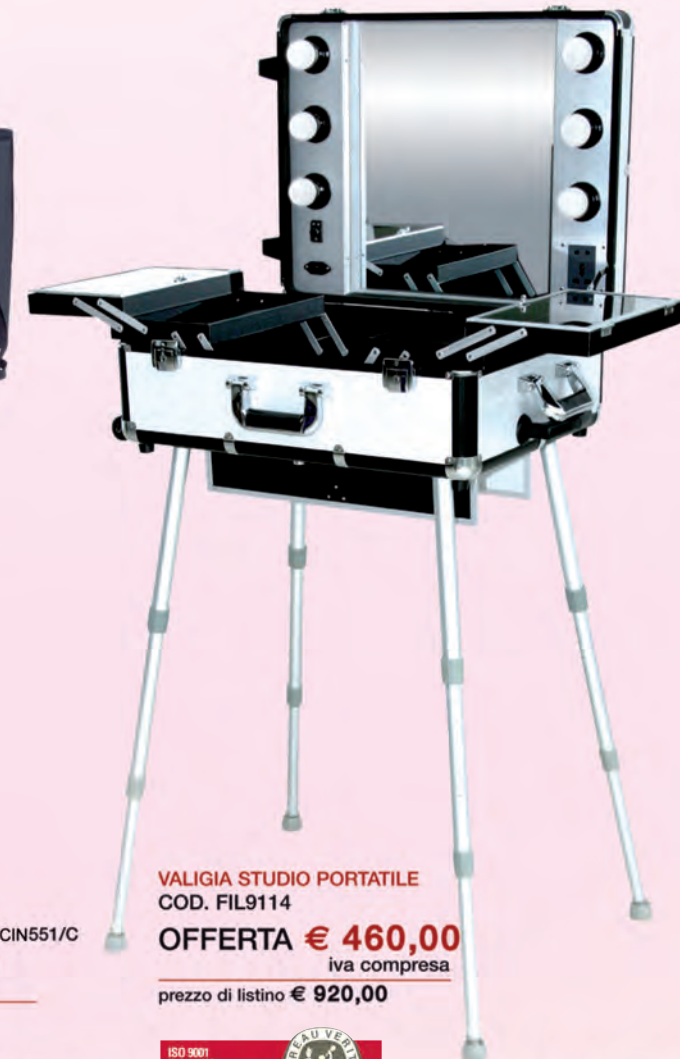

VALIGIA TRUCCO IN ALLUMINIO
COD. CIN854/C

OFFERTA € 250,00
iva compresa

prezzo di listino € 623,50

VALIGIA TRUCCO PROFESSIONALE
COD. CIN549/C

OFFERTA € 300,00
iva compresa

prezzo di listino € 736,50

PORTAPENNELLI MEDIO
COD. CIN008/C

OFFERTA € 55,00
iva compresa

prezzo di listino € 135,50

VALIGETTA IN ALLUMINIO
COD. CIN858/C

OFFERTA € 130,00
iva compresa

prezzo di listino € 361,00

PORTAPENNELLI TASCABILE
COD. CIN006/C

OFFERTA € 30,00
iva compresa

prezzo di listino € 77,50

PORTAPENNELLI GRANDE
COD. CIN550/C

OFFERTA € 80,00
iva compresa

prezzo di listino € 206,50

BORSA TRUCCO MEDIA COD. CIN551/C

OFFERTA € 125,00
iva compresa

prezzo di listino € 363,50