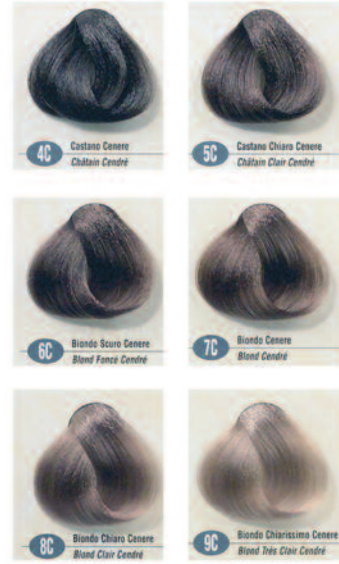

Listino 2011

Colorato[®]

lively hair
capelli più vivi

natural **naturali**

copper **rame**

fantasy **fantasia**

mahogany **mogano**

ash **cenere**

golden **dorato**

superlighter **schiairente**

correctors **correttori**

Colorato
capelli più vivi

colore
tono su tono 1:2
senza ammoniaca

hair color cream 1:2
no ammonia

3/0 castano scuro dark brown châtain foncé	4/0 castano medium brown châtain	5/0 castano chiaro light brown châtain clair
6/0 bionda scura dark blond blond foncé	7/0 bionda naturale medium blond blond naturel	8/0 bionda chiara light blond blond clair
4/4 mogano mahogany acajou	4/54 rosso mogano red mahogany rouge acajou	5/3 castano chiaro dorato light golden brown châtain clair doré
5/65 rame rosso red copper cuivre rouge	6/3 bionda scura dorato dark golden blonde blond foncé doré	6/63 rame dorato golden copper cuivre doré

color balm
colore diretto
protezione UVA - UVB

director color
UVA - UVB protection

Colorato
capelli più vivi

1 nero black noir	2 castano brun châtain
3 castano scuro dark brown châtain intense	4 bionda brillante brilliant blond blond brillant
5 dorato golden doré	6 rame copper cuivre
7 grigio antracite anthracite grey gris anthracite	8 argento silver argent